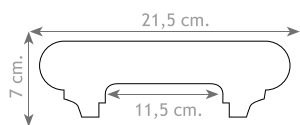

### Coprimuro Levigato

Art.	Misura esterna cm ca	Misura interna cm ca	Lunghezza cm ca	Spessore cm ca
C1	21,5	11,5	25	3,5
C2	26,5	16,5	25	3,5
C3	32	22	25	3,5
C4	37	27	25	3,5
C5	42	32	25	3,5

Coprimuro Levigato Salmone

### Testata Levigata

Art.	Misura esterna cm ca	Misura interna cm ca	Lunghezza cm ca	Spessore cm ca
T1	21,5	11,5	24,5	3,5
T2	26,5	16,5	24,5	3,5
T3	32	22	24,5	3,5
T4	37	27	24,5	3,5
T5	42	32	24,5	3,5

Angolo Levigato Grigio

### Angolo Levigato

Art.	Misura esterna cm ca	Misura interna cm ca	Lunghezza cm ca	Spessore cm ca
A1	21,5	11,5	23,5	3,5
A2	26,5	16,5	37,5	3,5
A3	32	22	41	3,5
A4	37	27	43	3,5
A5	41	32	45,5	3,5