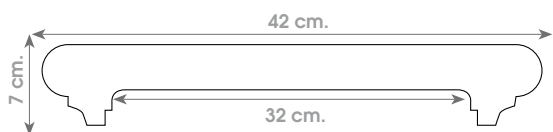

### Coprimuro Levigato

Art.	Misura esterna cm ca	Misura interna cm ca	Lunghezza cm ca	Spessore cm ca
C1	21,5	11,5	25	3,5
C2	26,5	16,5	25	3,5
C3	32	22	25	3,5
C4	37	27	25	3,5
C5	42	32	25	3,5

Coprimuro Levigato Salmone

### Testata Levigata

Art.	Misura esterna cm ca	Misura interna cm ca	Lunghezza cm ca	Spessore cm ca
T1	21,5	11,5	24,5	3,5
T2	26,5	16,5	24,5	3,5
T3	32	22	24,5	3,5
T4	37	27	24,5	3,5
T5	42	32	24,5	3,5

Angolo Levigato Grigio

### Angolo Levigato

Art.	Misura esterna cm ca	Misura interna cm ca	Lunghezza cm ca	Spessore cm ca
A1	21,5	11,5	23,5	3,5
A2	26,5	16,5	37,5	3,5
A3	32	22	41	3,5
A4	37	27	43	3,5
A5	41	32	45,5	3,5