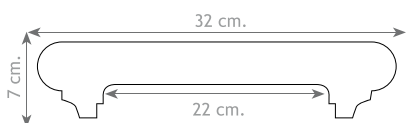

### Coprimuro Levigato

Art.	Misura esterna cm ca	Misura interna cm ca	Lunghezza cm ca	Spessore cm ca
C1	21,5	11,5	25	3,5
C2	26,5	16,5	25	3,5
C3	32	22	25	3,5
C4	37	27	25	3,5
C5	42	32	25	3,5

Coprimuro Levigato Salmone

### Testata Levigata

Art.	Misura esterna cm ca	Misura interna cm ca	Lunghezza cm ca	Spessore cm ca
T1	21,5	11,5	24,5	3,5
T2	26,5	16,5	24,5	3,5
T3	32	22	24,5	3,5
T4	37	27	24,5	3,5
T5	42	32	24,5	3,5

Angolo Levigato Grigio

### Angolo Levigato

Art.	Misura esterna cm ca	Misura interna cm ca	Lunghezza cm ca	Spessore cm ca
A1	21,5	11,5	23,5	3,5
A2	26,5	16,5	37,5	3,5
A3	32	22	41	3,5
A4	37	27	43	3,5
A5	41	32	45,5	3,5