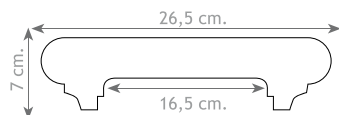

### Coprimuro Levigato

Art.	Misura esterna cm ca	Misura interna cm ca	Lunghezza cm ca	Spessore cm ca
C1	21,5	11,5	25	3,5
C2	26,5	16,5	25	3,5
C3	32	22	25	3,5
C4	37	27	25	3,5
C5	42	32	25	3,5

Coprimuro Levigato Salmone

### Testata Levigata

Art.	Misura esterna cm ca	Misura interna cm ca	Lunghezza cm ca	Spessore cm ca
T1	21,5	11,5	24,5	3,5
T2	26,5	16,5	24,5	3,5
T3	32	22	24,5	3,5
T4	37	27	24,5	3,5
T5	42	32	24,5	3,5

Angolo Levigato Grigio