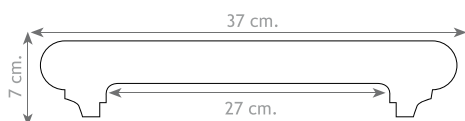

### Coprimuro Levigato

Art.	Misura esterna cm ca	Misura interna cm ca	Lunghezza cm ca	Spessore cm ca
C1	21,5	11,5	25	3,5
C2	26,5	16,5	25	3,5
C3	32	22	25	3,5
C4	37	27	25	3,5
C5	42	32	25	3,5

Coprimuro Levigato Salmone

### Testata Levigata

Art.	Misura esterna cm ca	Misura interna cm ca	Lunghezza cm ca	Spessore cm ca
T1	21,5	11,5	24,5	3,5
T2	26,5	16,5	24,5	3,5
T3	32	22	24,5	3,5
T4	37	27	24,5	3,5
T5	42	32	24,5	3,5

Angolo Levigato Grigio

### Angolo Levigato

Art.	Misura esterna cm ca	Misura interna cm ca	Lunghezza cm ca	Spessore cm ca
A1	21,5	11,5	23,5	3,5
A2	26,5	16,5	37,5	3,5
A3	32	22	41	3,5
A4	37	27	43	3,5
A5	41	32	45,5	3,5