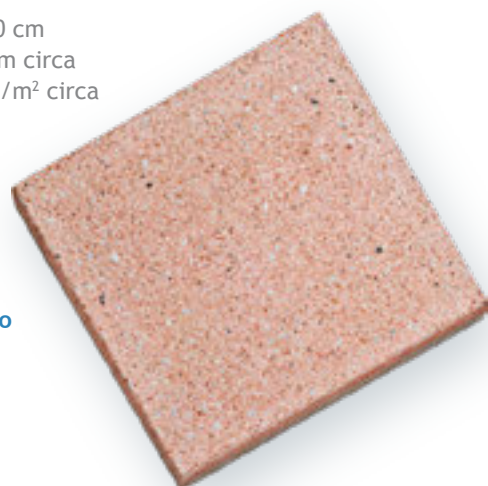

**Grigio Serizzo
Sabiato**

Art. 401.4

Eurogranito

Piana

La Serie Eurogranito Piana è un prodotto di altissima qualità, composto da inerti di graniti e porfidi naturali accuratamente selezionati. Tutte le mattonelle sono levigate, per esaltare la nobile materia prima e successivamente sabbiato o decorate. Gli spigoli sono smussati singolarmente con specifici strumenti diamantati. Il sottofondo viene calibrato con abrasivi diamantati.

Formato 40x40 cm
Spessore 3,5 cm circa
Peso 83 kg/m² circa

**Bianco Montorfano
Sabiato**

Art. 401.5

**Rosa Antico
Sabiato**

Art. 401.2

Linea Tradizione

**Piana Sabbziata
Verde Alpi**
Art. 311.4

**Piana Sabbziata
Porfido Rosso**
Art. 311.1

Linea Tradizione

Linea Oro 40x40 cm

Piana sabbziata

La Linea Oro è un prodotto di altissima qualità, composto da inerti di porfidi naturali, quarzi o marmi selezionati.

Formato	40x40 cm
Spessore	3,5 cm circa
Peso	83 kg/m ² circa