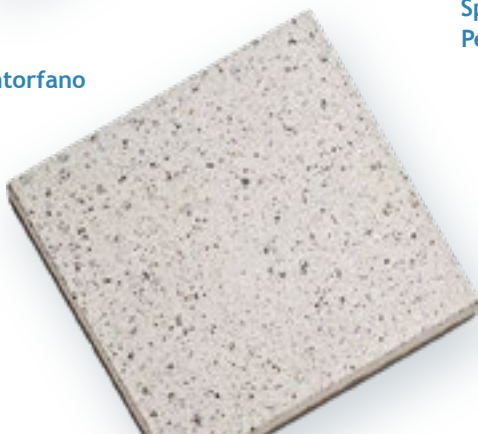

**Grigio Serizzo
Sabiato**

Art. 401.4

Eurogranito

Piana

La Serie Eurogranito Piana è un prodotto di altissima qualità, composto da inerti di graniti e porfidi naturali accuratamente selezionati. Tutte le mattonelle sono levigate, per esaltare la nobile materia prima e successivamente sabbiato o decorate. Gli spigoli sono smussati singolarmente con specifici strumenti diamantati. Il sottofondo viene calibrato con abrasivi diamantati.

Formato 40x40 cm
Spessore 3,5 cm circa
Peso 83 kg/m² circa

**Bianco Montorfano
Sabiato**

Art. 401.5

**Rosa Antico
Sabiato**

Art. 401.2

Linea Tradizione

**Piana Sabbziata
Verde Alpi**
Art. 311.4

**Piana Sabbziata
Porfido Rosso**
Art. 311.1

Linea Tradizione

Linea Oro 40x40 cm

Piana sabbziata

La Linea Oro è un prodotto di altissima qualità, composto da inerti di porfidi naturali, quarzi o marmi selezionati.

Formato	40x40 cm
Spessore	3,5 cm circa
Peso	83 kg/m ² circa